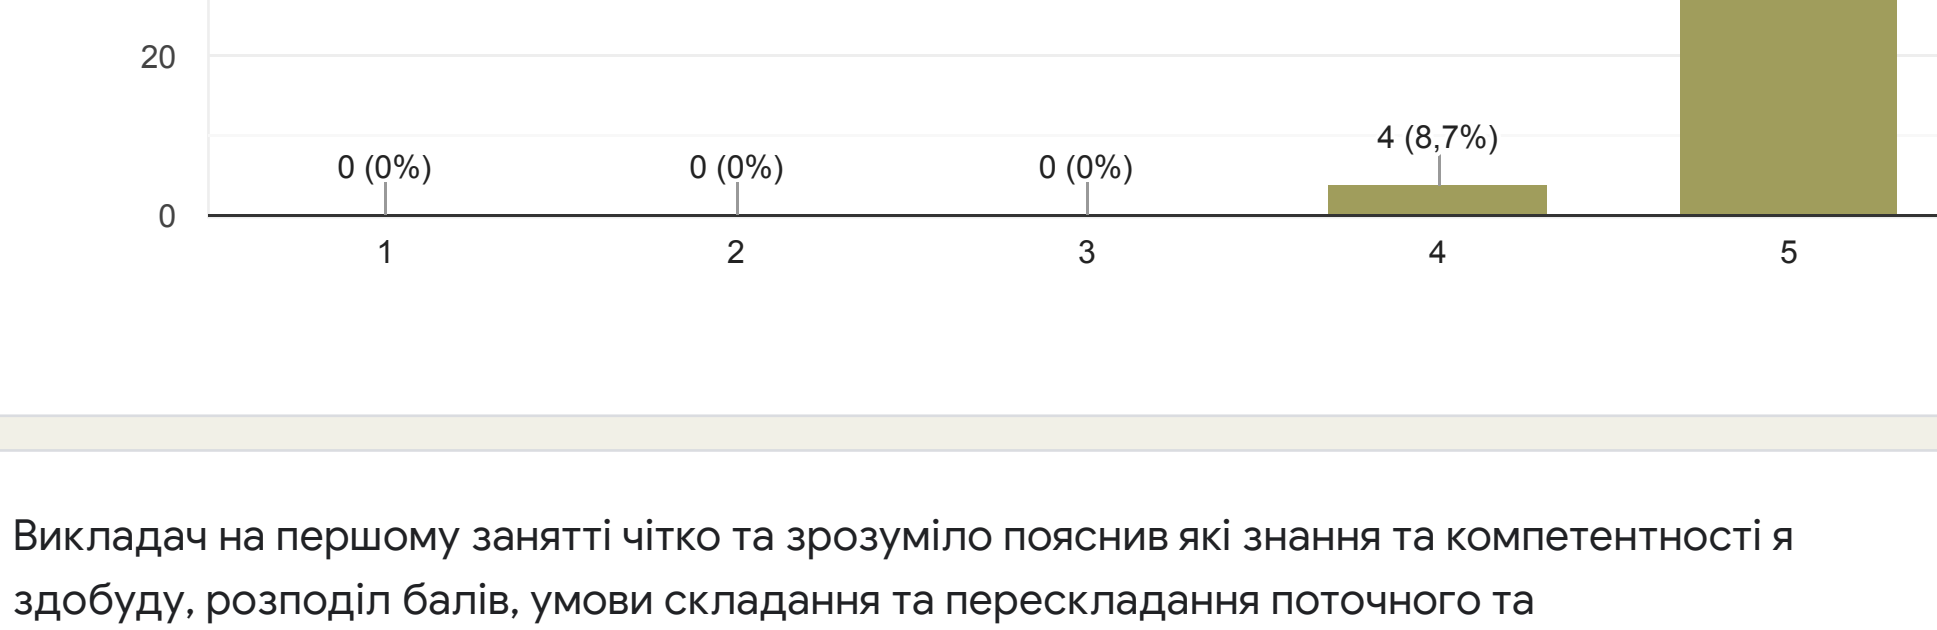

46 відповідей

Відповіді не приймаються

Повідомлення для учасників опитування

У цю форму більше не можна вносити відповіді

Усі відповіді Запитання Окремий респондент

Шановні студенти і студентки ОП "Лісове господарство"! Просимо Вас відповісти на запропоновані питання. Ваші відповіді будуть використані для удосконалення системи якості освітнього процесу в БАТ. Анкетування проводиться анонімно. Оцініть, будь ласка, твердження за рівнями, де 1 – низький, 2 – нижчий за середній, 3 – середній, 4 – високий, 5 – дуже високий.