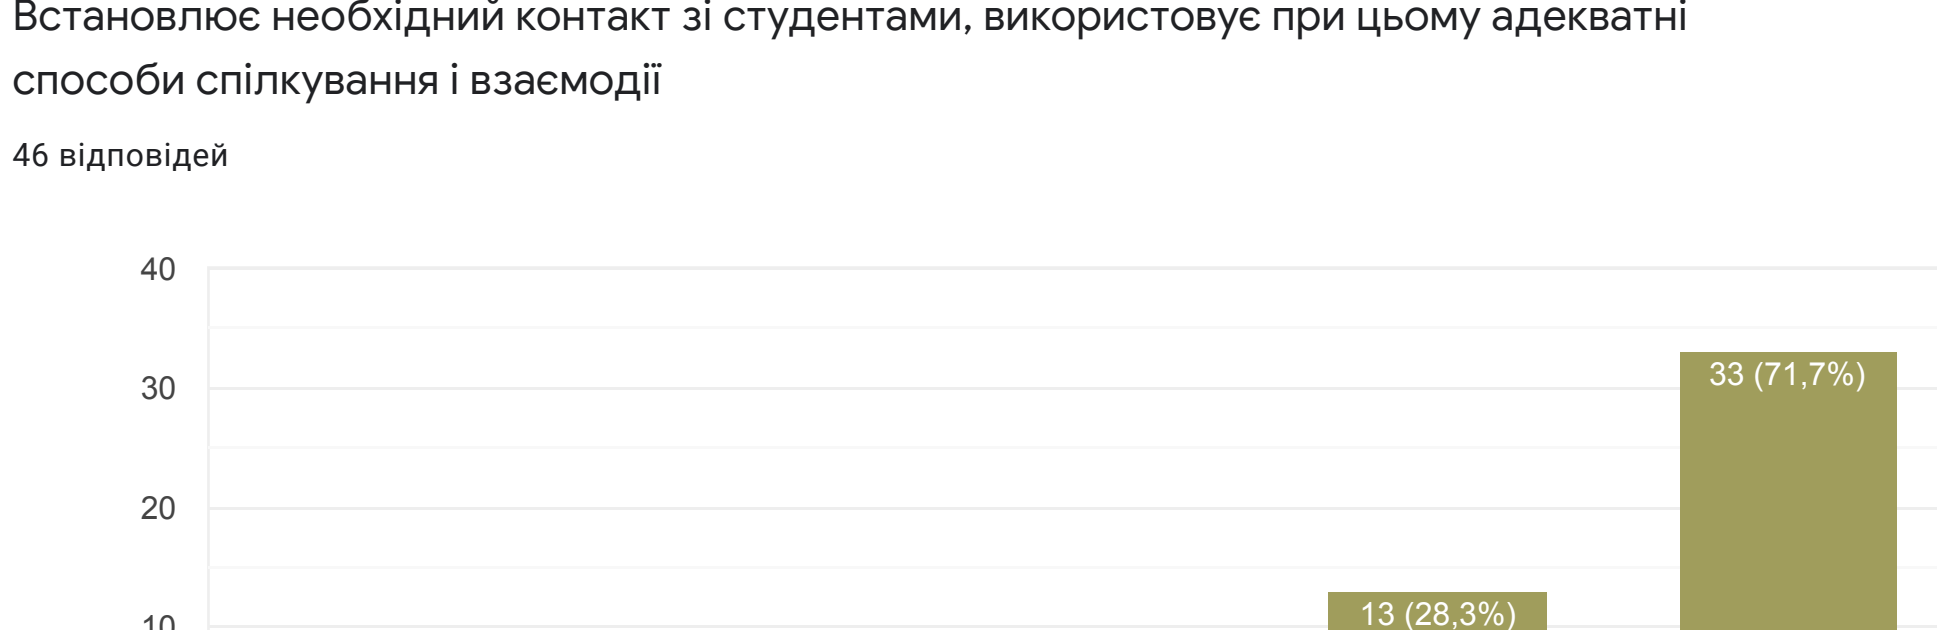

46 відповідей

Відповіді не приймаються

Повідомлення для учасників опитування

У цю форму більше не можна вносити відповіді

Усі відповіді Запитання Окремий респондент

Шановні студенти і студентки ОП "Лісове господарство"! Просимо Вас відповісти на запропоновані питання. Ваші відповіді будуть використані для удосконалення системи якості освітнього процесу в БАТ. Анкетування проводиться анонімно. Оцініть, будь ласка, твердження за рівнями, де 1 – низький, 2 – нижчий за середній, 3 – середній, 4 – високий, 5 – дуже високий.