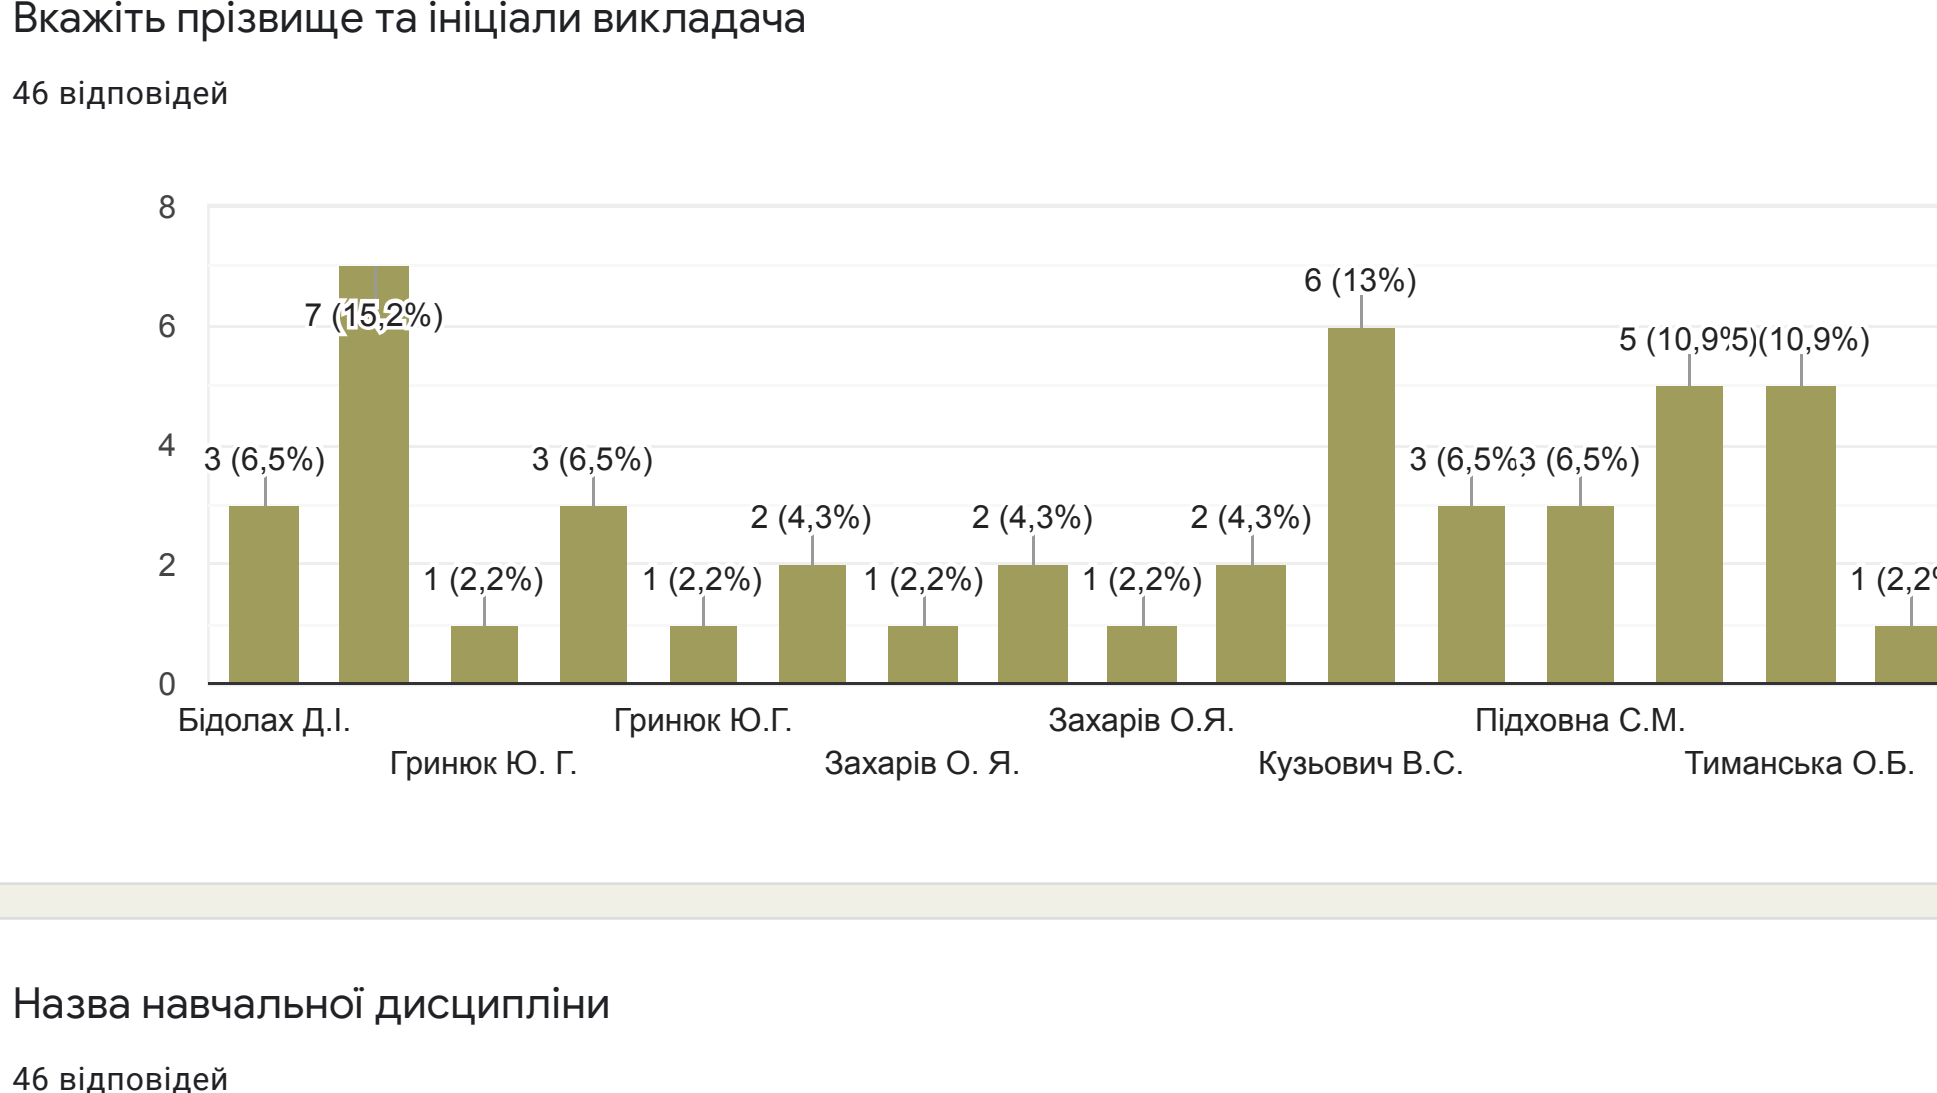

46 відповідей

Відповіді не приймаються

Повідомлення для учасників опитування

У цю форму більше не можна вносити відповіді

Усі відповіді Запитання Окремий респондент

Шановні студенти і студентки ОП "Лісове господарство"! Просимо Вас відповісти на запропоновані питання. Ваші відповіді будуть використані для удосконалення системи якості освітнього процесу в БАТ. Анкетування проводиться анонімно. Оцініть, будь ласка, твердження за рівнями, де 1 – низький, 2 – нижчий за середній, 3 – середній, 4 – високий, 5 – дуже високий.