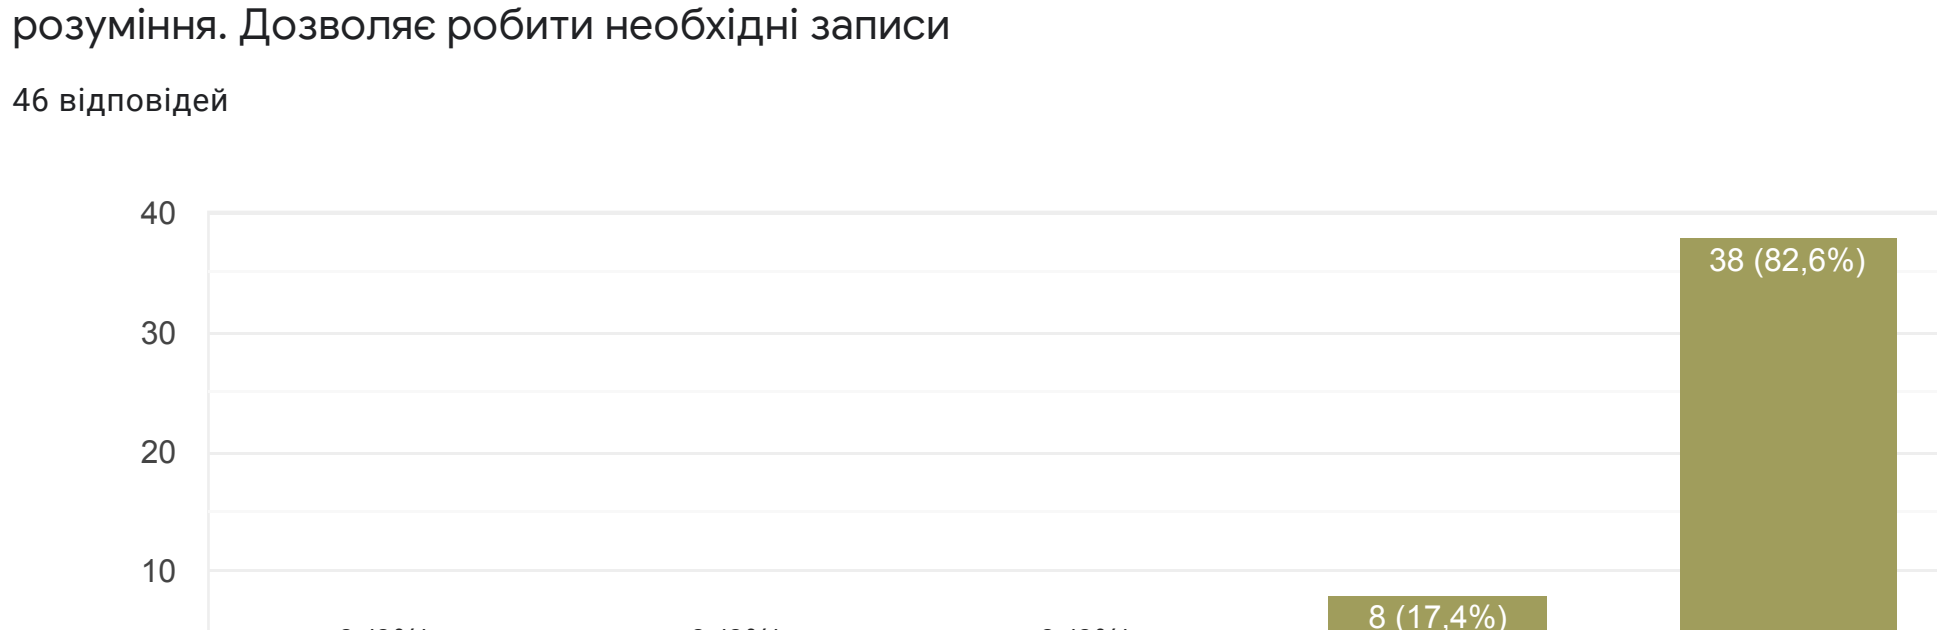

46 відповідей

Відповіді не приймаються

Повідомлення для учасників опитування

У цю форму більше не можна вносити відповіді

Усі відповіді Запитання Окремий респондент

Шановні студенти і студентки ОП "Лісове господарство"! Просимо Вас відповісти на запропоновані питання. Ваші відповіді будуть використані для удосконалення системи якості освітнього процесу в БАТ. Анкетування проводиться анонімно. Оцініть, будь ласка, твердження за рівнями, де 1 – низький, 2 – нижчий за середній, 3 – середній, 4 – високий, 5 – дуже високий.